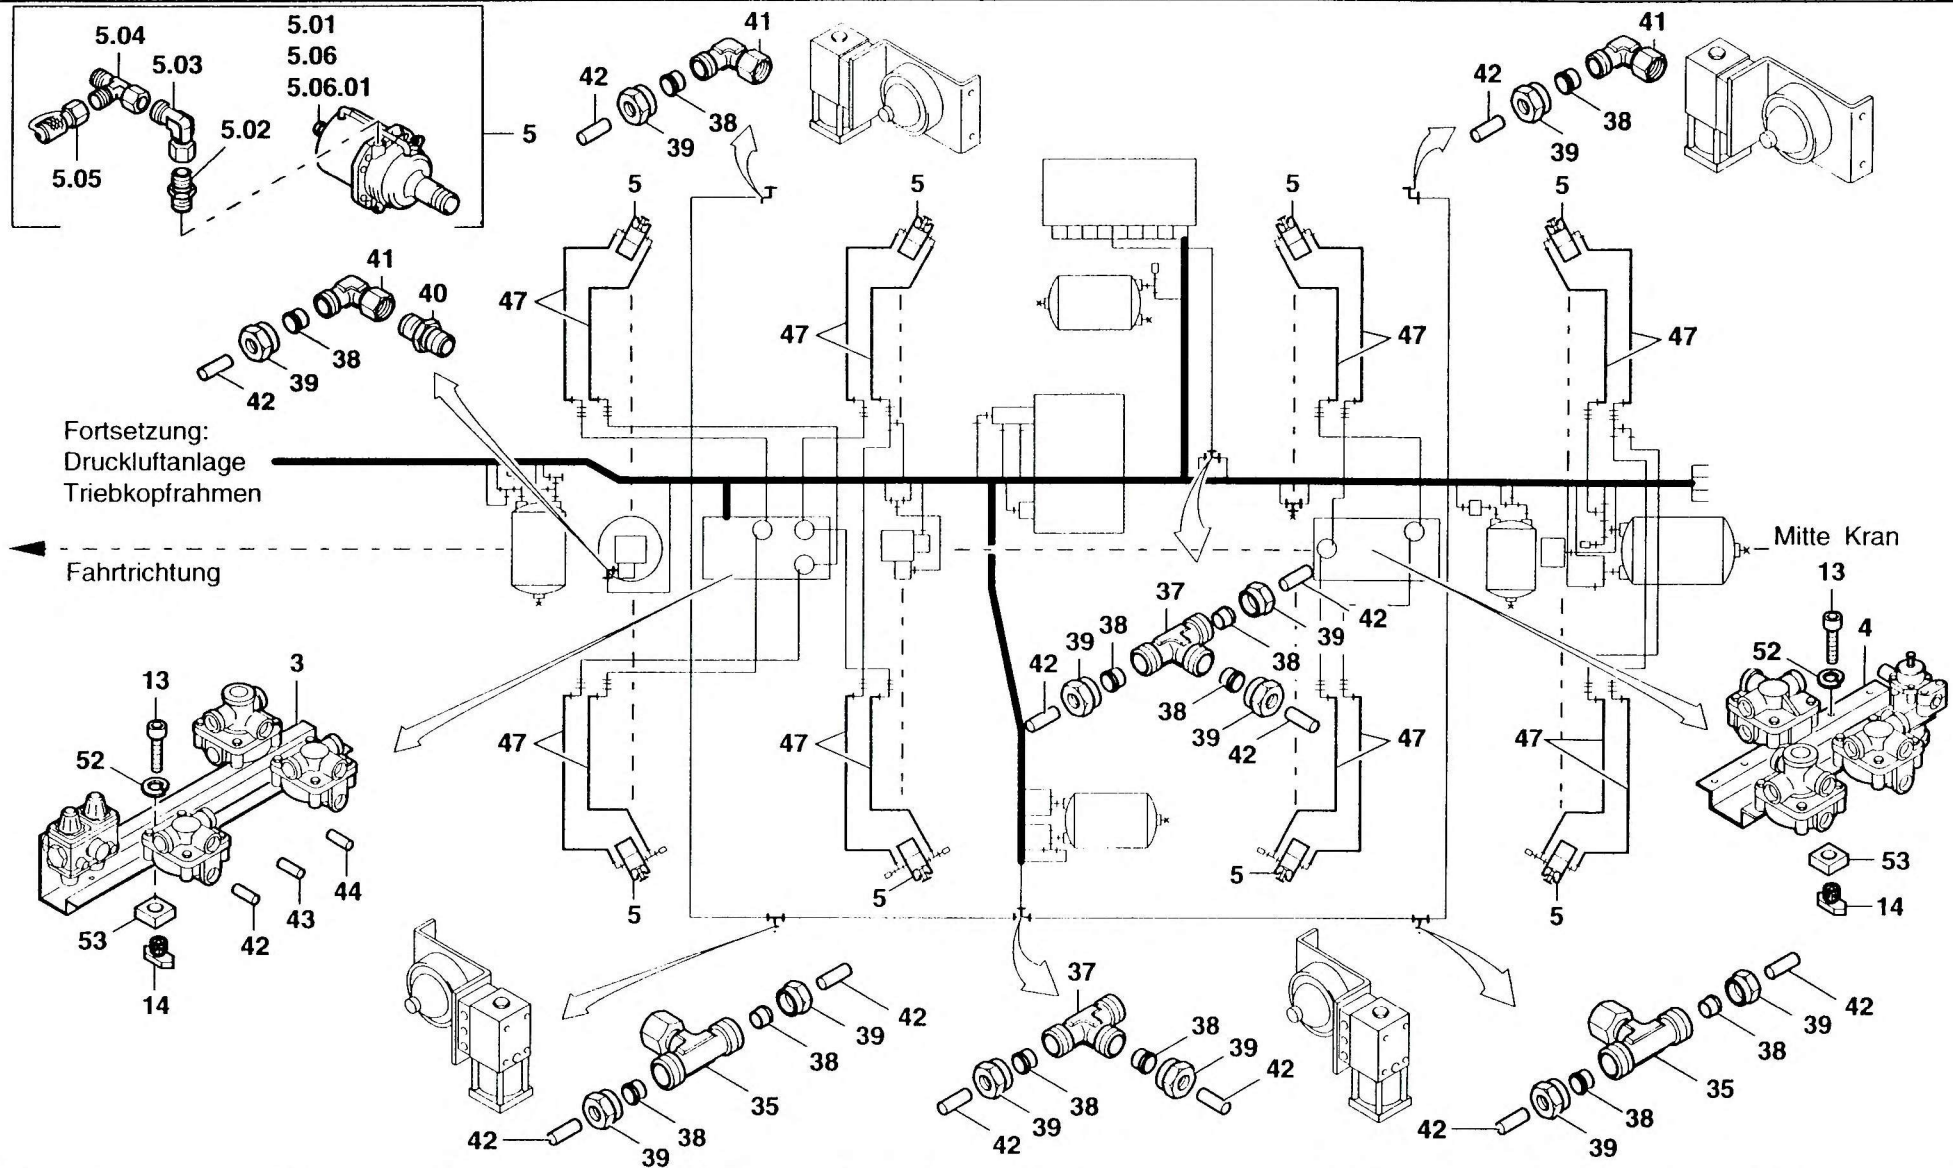

BILDTADEL  
PICTORIAL DISPLAY

09.95

3005554-ETL

2/4

GMK 5160  
BE 505  
G 751

DRUCKLUFTANLAGE FAHRWERKSRAHMEN  
COMPRESSED - AIR SYSTEM, CHASSIS FRAME

BILDTAFEL  
PICTORIAL DISPLAY

GMK 5160  
BE 505  
G 751

09.95

3005554-ETL

3/4

DRUCKLUFTANLAGE FAHRWERKSRAHMEN  
COMPRESSED - AIR SYSTEM, CHASSIS FRAME

BILDTADEL  
PICTORIAL DISPLAY

GMK 5160  
BE 505  
G 751

09.95

3005554-ETL

4/4